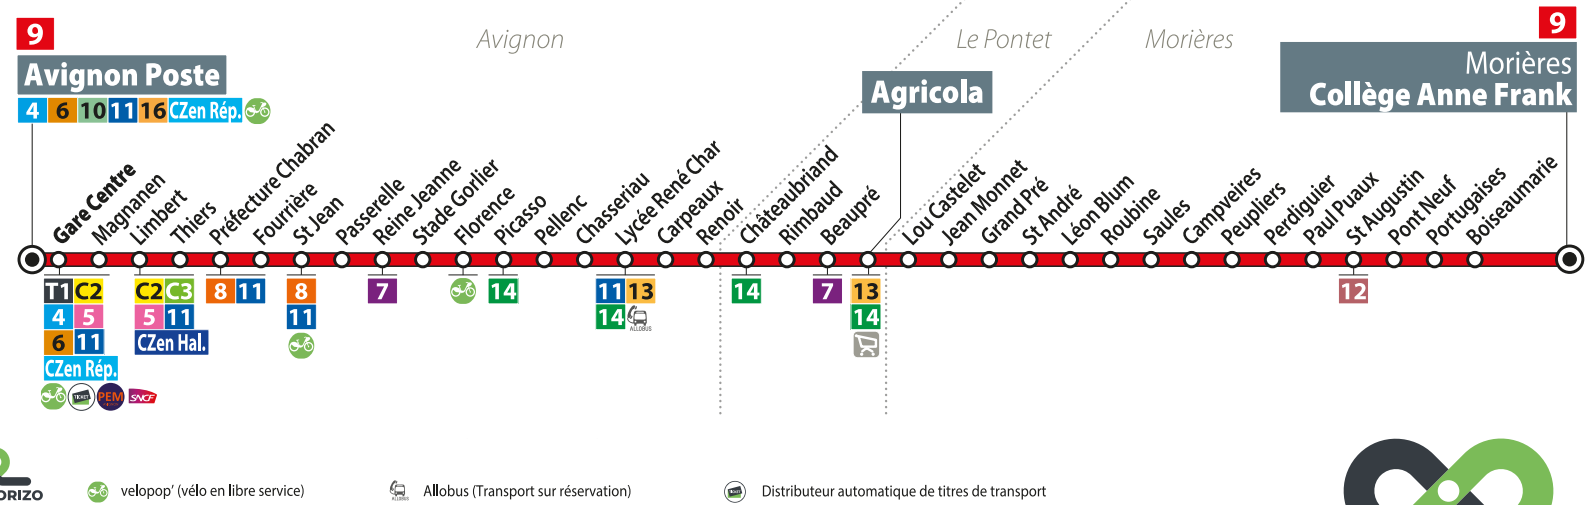

Avignon Poste	19:16	19:39	20:02	20:29	20:55
Limbert	19:23	19:45	20:08	20:35	21:00
St Jean	19:28	19:50	20:13	20:40	21:04
Florence	19:32	19:54	20:17	20:44	21:08
Lycée René Char	19:36	19:57	20:20	20:47	21:11
Agricola	19:41	20:02	20:24	20:51	21:15
St André		20:08			
Collège Anne Frank		20:19			

● Les dimanches et jours fériés du 12 juillet au 23 août 2020 inclus (y compris le 14/07 et 15/08)

Avignon Poste	08:27	09:19	10:11	11:04	11:57	12:51	13:45	14:38	15:31	16:25	17:19	18:13	19:07	20:00
Limbert	08:32	09:24	10:16	11:09	12:02	12:56	13:50	14:44	15:37	16:31	17:25	18:19	19:13	20:06
St Jean	08:36	09:28	10:20	11:13	12:06	13:00	13:54	14:48	15:41	16:36	17:30	18:24	19:17	20:10
Florence	08:39	09:32	10:24	11:17	12:10	13:04	13:58	14:52	15:45	16:40	17:34	18:28	19:21	20:14
Lycée René Char	08:42	09:35	10:27	11:20	12:13	13:07	14:01	14:55	15:48	16:43	17:37	18:31	19:24	20:17
Agricola	08:46	09:39	10:31	11:24	12:17	13:11	14:05	14:59	15:52	16:47	17:41	18:35	19:28	20:21

Grand Avignon, mobiles naturellement!

9 MORIÈRES/LE PONTET AGRICOLA <> AVIGNON POSTE

du 6 juillet au 23 août 2020

TRANSPORTS DU GRAND AVIGNON

-20MN- 7J/7 CONFORT SÉCURITÉ SÉRÉNITÉ

grand avignon communauté d'agglomération

ORIZO est exploitée par la société TCRA

Arrets Cité Administrative, Avignon Poste & Gare Centre. inclus) et le samedi de 9h à 12h. et de 13h30 à 18h30 (de juillet à septembre. Du lundi au vendredi de 8h à 12h30. 84000 AVIGNON - 04 32 74 18 32. Avenue de Lattre de Tassigny

Boutique ORIZO

vente de tickets et rechargement de Pass.

● 50 points de vente-relais:

arrêts Chron'hop. Voir plan de ligne.

● Distributeurs Automatiques de Titres aux stations Tram et aux principaux arrêts Chron'hop. Voir plan de ligne.

7J/7 24h/24

● Avec l'appli ORIZO

● Par SMS au 93200 en tapant ORIZO

● D'acheter mon ticket 1 voyage sur mon mobile!

NOUVEAU!

● D'acheter mon ticket 1 voyage et je l'utilise quand je veux.

● Pour voyager, ayez toujours un titre de transport valide!

OU ACHETER VOTRE TITRE DE TRANSPORT?

#prenezsoindevous

de chacun en mettant en place les mesures des gestes barrières.

PRÉVENTION COVID-19

de chacun en mettant en place les mesures des gestes barrières.

PRÉVENTION COVID-19