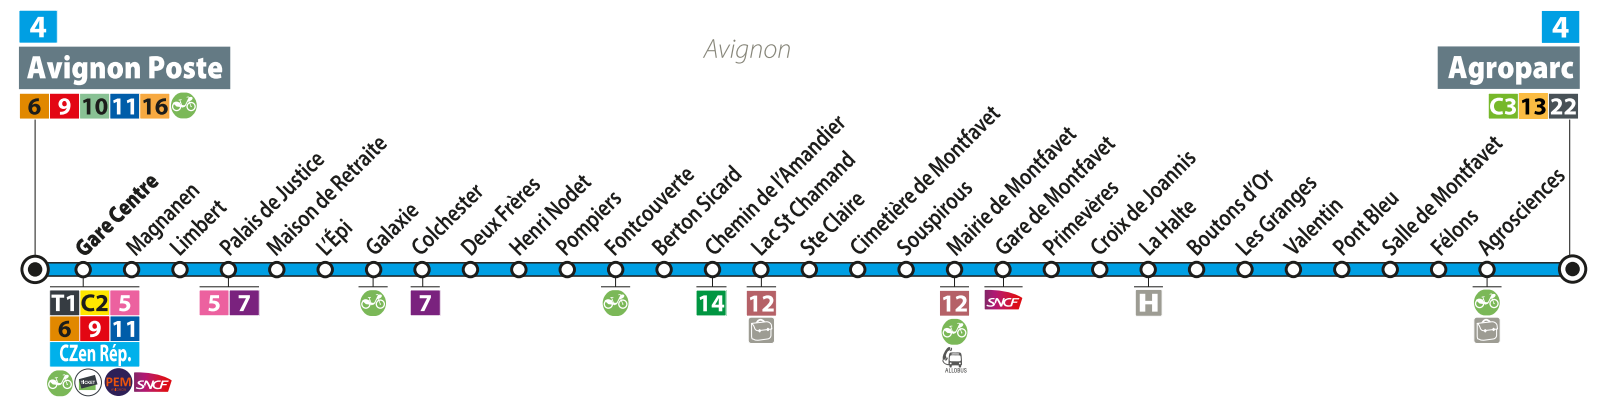

4 AVIGNON POSTE > AGROPARC

Retrouvez toute l'actu du réseau sur orizo.fr & sur votre smartphone via l'**appli mobile!**

● Du lundi au samedi du 6 juillet au 22 août 2020 inclus (sauf le 14/07 et 15/08)

Avignon Poste	06:35	07:00	07:25	07:50	08:15	08:41	09:07	09:33	09:59	10:25	10:51	11:17	11:43	12:09	12:35	13:01
Palais de Justice	06:41	07:06	07:32	07:57	08:22	08:48	09:14	09:40	10:06	10:32	10:58	11:24	11:50	12:16	12:42	13:08
Fontcouverte	06:46	07:11	07:37	08:02	08:27	08:53	09:19	09:45	10:11	10:37	11:03	11:29	11:55	12:21	12:47	13:13
Mairie de Montfavet	06:52	07:17	07:43	08:09	08:34	09:00	09:26	09:52	10:18	10:44	11:10	11:36	12:02	12:28	12:54	13:20
Salle de Montfavet	06:59	07:25	07:51	08:17	08:42	09:08	09:34	10:00	10:26	10:52	11:18	11:44	12:10	12:36	13:02	13:28
Agroparc	07:02	07:28	07:54	08:20	08:45	09:11	09:37	10:03	10:29	10:55	11:21	11:47	12:13	12:39	13:05	13:31

Avignon Poste	13:27	13:54	14:21	14:48	15:15	15:42	16:10	16:38	17:06	17:34	18:01	18:28	18:55	19:22	19:50
Palais de Justice	13:34	14:01	14:28	14:56	15:23	15:50	16:18	16:46	17:14	17:42	18:09	18:36	19:02	19:29	19:56
Fontcouverte	13:39	14:06	14:33	15:01	15:28	15:55	16:23	16:51	17:19	17:47	18:14	18:41	19:07	19:34	20:01
Mairie de Montfavet	13:46	14:13	14:40	15:08	15:35	16:02	16:30	16:58	17:26	17:54	18:21	18:48	19:14	19:40	20:07
Salle de Montfavet	13:54	14:21	14:48	15:16	15:43	16:10	16:38	17:06	17:34	18:02	18:29	18:56	19:22	19:48	20:14
Agroparc	13:57	14:24	14:51	15:19	15:46	16:13	16:41	17:10	17:38	18:05	18:32	18:59	19:25	19:51	20:17

TERMINUS
Salle de Montfavet

TCRA - Été 2020

ORIZO

C2 Correspondance Bus
velopop' (vélo en libre service)

Distributeur automatique de titres de transport
Allobus (Transport à la demande)

Grand Avignon, mobiles naturellement !

 **Confort, rapidité, sérénité,**
la ligne de Tram du Grand
Avignon vous transporte vers
Saint Chamand, la Rocade,
Saint Ruf, les Gares SNCF et routière ainsi que
le centre-ville d'Avignon!
Toutes les 9 mn (en heures de pointe).