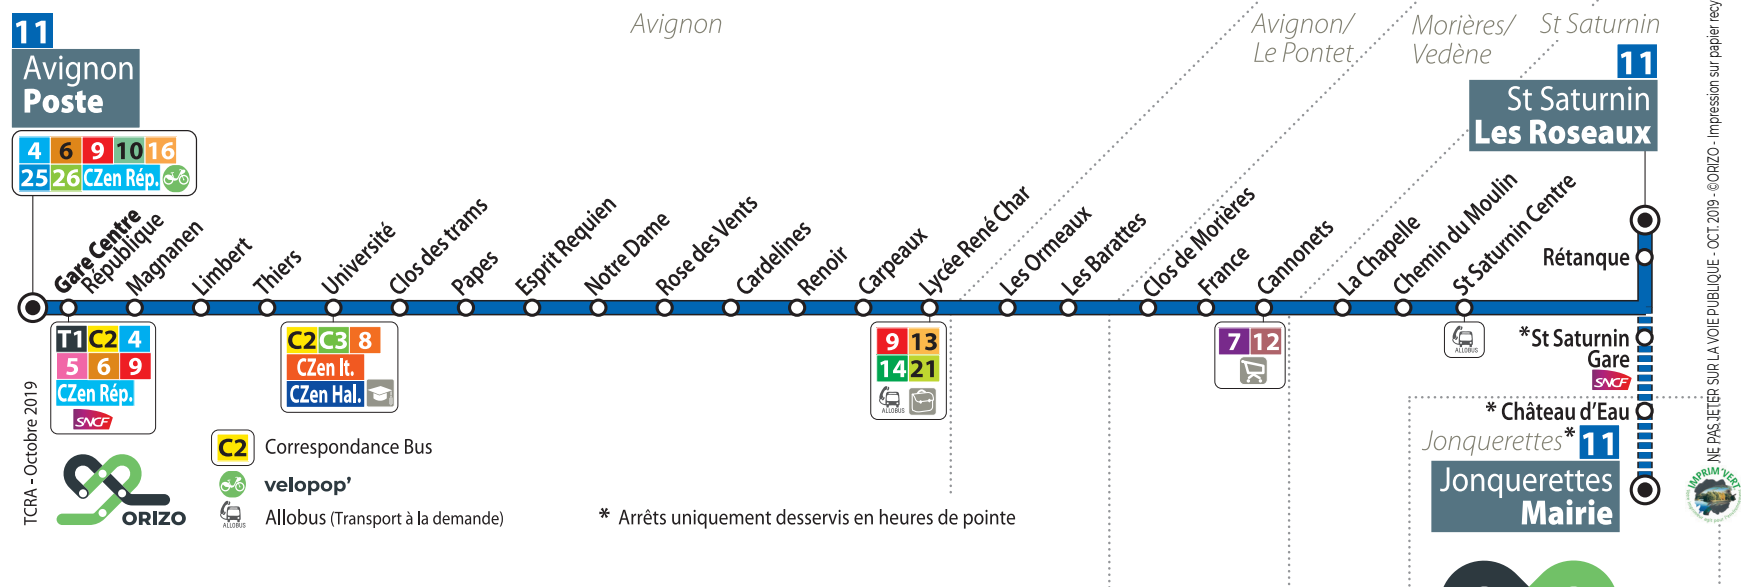

Avignon Poste	16:08	16:49	17:20	17:51	18:31	19:03	19:34	20:02						
Université	16:18	17:00	17:33	18:03	18:41	19:11	19:42	20:10						
Lycée René Char	16:28	17:10	17:43	18:13	18:51	19:21	19:52	20:20						
Cannonets	16:37	17:19	17:51	18:21	18:59	19:28	19:59	20:27						
St Saturnin Centre	16:43	17:25	17:57	18:27	19:04	19:32	20:03	20:31						
Les Roseaux	16:46	17:28	18:00	18:30	19:07	19:34	20:05	20:33						
Jonquerettes Mairie	16:53	17:35	18:07	18:37	19:13									

● Le samedi et du lundi au vendredi - PÉRIODE DE VACANCES SCOLAIRES sauf jours fériés

Avignon Poste	06:57	07:43	08:27	09:12	09:57	10:42	11:27	12:12	12:57	13:42	14:29	15:15	16:10	16:55
Université	07:05	07:51	08:35	09:20	10:05	10:50	11:35	12:20	13:05	13:50	14:37	15:23	16:18	17:03
Lycée René Char	07:13	08:00	08:44	09:29	10:14	10:59	11:44	12:29	13:14	13:59	14:46	15:32	16:27	17:12
Cannonets	07:21	08:08	08:51	09:36	10:21	11:06	11:52	12:37	13:22	14:07	14:54	15:40	16:36	17:21
St Saturnin Centre	07:26	08:13	08:56	09:41	10:26	11:11	11:57	12:42	13:27	14:12	14:59	15:45	16:42	17:27
Les Roseaux	07:30	08:17	08:59	09:44	10:29	11:14	12:00	12:45	13:30	14:15	15:02	15:48	16:45	17:30

Avignon Poste	17:40	18:25	19:10	19:51				
Université	17:49	18:33	19:18	19:59				
Lycée René Char	17:58	18:42	19:27	20:08				
Cannonets	18:06	18:50	19:34	20:15				
St Saturnin Centre	18:12	18:55	19:38	20:19				
Les Roseaux	18:15	18:58	19:40	20:21				

TERMINUS
Les Roseaux