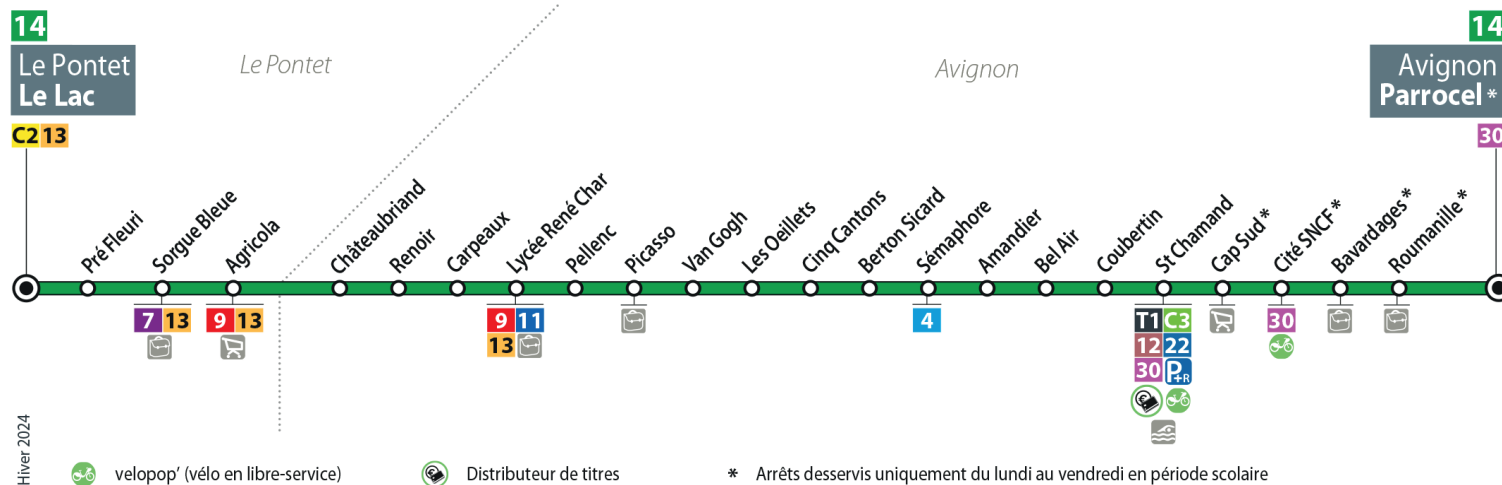

⚠ Horaires modifiés à compter du 4 novembre

● Le samedi toute période et du lundi au vendredi EN PÉRIODE DE VACANCES SCOLAIRES DU VAUCLUSE - sauf jour férié

Saturday all period and from Monday to Friday during VAUCLUSE SCHOOL HOLIDAYS - except bank holiday

St Chamand	06:48	07:29	08:14	08:58	09:42	10:26	11:10	11:54	12:39
Berton Sicard	06:51	07:32	08:17	09:01	09:45	10:29	11:13	11:57	12:42
Picasso	06:53	07:34	08:19	09:03	09:47	10:31	11:15	11:59	12:44
Lycée René Char	06:55	07:36	08:21	09:05	09:49	10:33	11:17	12:01	12:46
Agricola	07:00	07:41	08:26	09:10	09:54	10:38	11:22	12:06	12:51
Le Lac	07:03	07:44	08:29	09:13	09:57	10:41	11:25	12:10	12:54

St Chamand	13:23	14:07	14:53	15:39	16:26	17:15	18:03	18:50	19:33
Berton Sicard	13:26	14:11	14:57	15:43	16:30	17:19	18:07	18:53	19:36
Picasso	13:28	14:13	14:59	15:45	16:33	17:22	18:10	18:56	19:39
Lycée René Char	13:30	14:15	15:01	15:47	16:35	17:24	18:12	18:58	19:41
Agricola	13:35	14:20	15:06	15:52	16:40	17:29	18:17	19:03	19:45
Le Lac	13:38	14:23	15:09	15:55	16:44	17:33	18:20	19:06	19:48

! Départ St Chamand

Hiver 2024

velopop' (vélo en libre-service) Distributeur de titres * Arrêts desservis uniquement du lundi au vendredi en période scolaire

4 NOVEMBRE 2024 > 3 JUILLET 2025

LE PONTET LE LAC **14** PARROCEL

NE PAS TÊTER SUR LA VOIE PUBLIQUE - ©ORIZO - Juillet 2024 - Création Collectif Squaw - Imprimerie De Rudder - Crédit photos: © AdobeStock