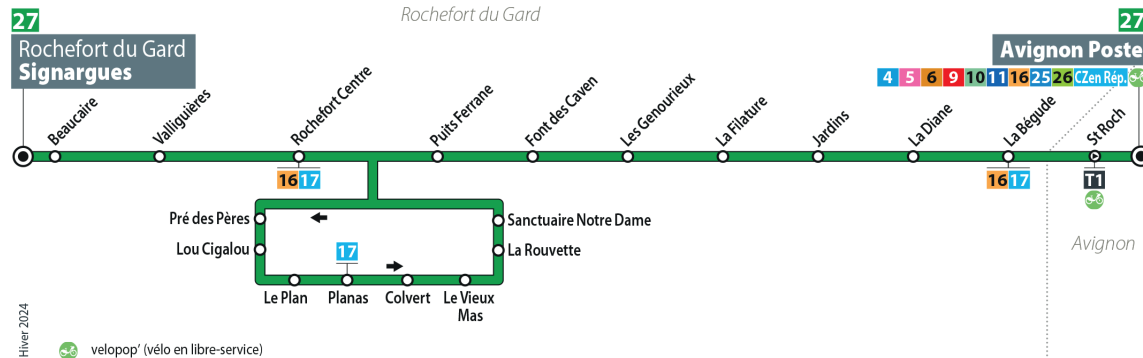

- CARTE d'accès + **TICKET 1 VOYAGE** (tarif unique)
- Service spécial **sur réservation**, sous conditions, destiné aux personnes à mobilité réduite
- Plus d'infos sur orizo.fr

## ROCHFORT SIGNARGUES AVIGNON POSTE

● Du lundi au vendredi - sauf jour férié

*From Monday to Friday - except bank holiday*

Signargues	06:40	07:45
Planas	06:55	08:00
Puits Ferrane	06:59	08:04
La Bégude	07:07	08:10
Avignon Poste	07:22	08:22