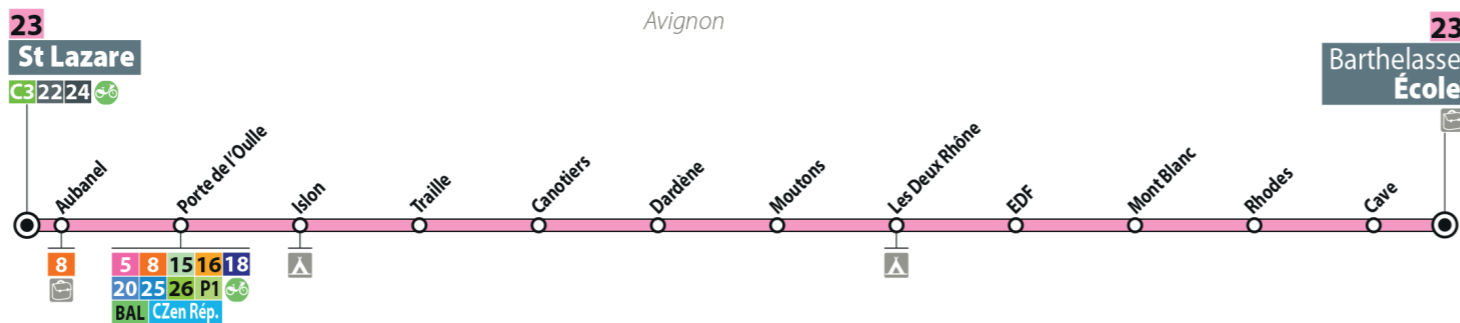

TU ES ABONNÉ ORIZO ?

ACTIVE TON SUPER POUVOIR D'ACHAT !

DES CENTAINES DE BONS PLANS SUR WWW.CLUB-ORIZO.FR

+D'INFOS orizo.fr et l'appli

Info trafic en temps réel sur

Actualités et programmes sur

23 SAINT LAZARE BARTHELASSE

● Du lundi au samedi - sauf jour férié

From Monday to Saturday - except bank holiday

	a				
St Lazare	07:35	08:40	12:05	16:36	17:45
Porte de l'Oulle	07:45	08:50	12:13	16:46	17:57
Les Deux Rhône	07:50		12:20	16:53	18:05
Barthelasse Ecole	07:55		12:25	16:58	18:10

Note: a - Terminus à l'arrêt Porte de l'Oulle

Hiver 2024

velopop' (vélo en libre-service)

23 BARTHELASSE SAINT LAZARE

● Du lundi au samedi - sauf jour férié

From Monday to Saturday - except bank holiday

Barthelasse Ecole	07:05	08:03	12:37	16:01	17:09
Les Deux Rhône	07:11	08:08	12:41	16:05	17:13
Porte de l'Oulle	07:20	08:17	12:49	16:13	17:22
St Lazare	07:25	08:23	12:53	16:20	17:31