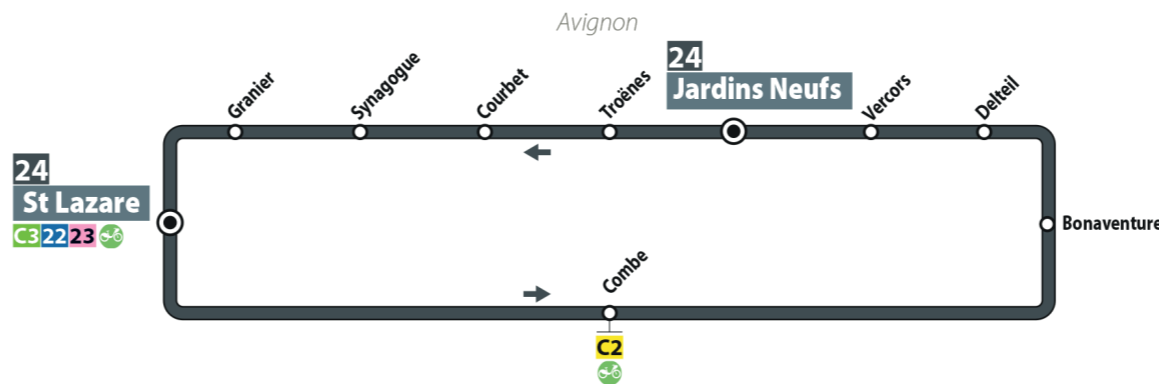

- CARTE d'accès + **TICKET 1 VOYAGE** (tarif unique)
- Service spécial **sur réservation**, sous conditions, destiné aux personnes à mobilité réduite
- Plus d'infos sur orizo.fr

24 JARDINS NEUFS > SAINT LAZARE

● Du lundi au samedi - sauf jour férié

From Monday to Saturday - except bank holiday

Jardins Neufs	07:31	08:30	11:36	11:56	12:59	16:27	17:38
Synagogue	07:32	08:31	11:37	11:57	13:00	16:28	17:39
St Lazare	07:35	08:34	11:40	12:00	13:03	16:31	17:42

24 SAINT LAZARE > JARDINS NEUFS

● Du lundi au samedi - sauf jour férié

From Monday to Saturday - except bank holiday

	a	a	a	a	a	a	a
St Lazare	07:25	08:23	11:30	11:50	12:53	16:20	17:31
Bonaventure	07:29	08:28	11:34	11:54	12:57	16:25	17:36
Jardins Neufs	07:31	08:30	11:36	11:56	12:59	16:27	17:38

Note: a - A Jardins Neufs restez dans le bus et rejoignez St Lazare en 5 minutes

Hiver 2024

velopop' (vélo en libre-service)

P+R LES PARCS RELAIS

Garez-vous dans l'un des 5 parcs-relais sur le Grand Avignon et prenez les bus et le tram pour vous rendre au centre-ville d'Avignon.