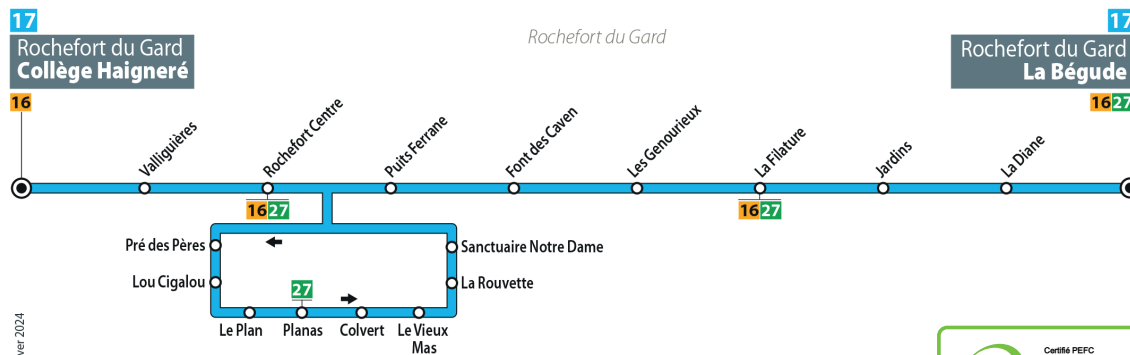

## LES TRANSPORTS À LA DEMANDE

- Relais du réseau de Bus / Tram pour les arrêts peu ou non desservis
- **TARIFICATION DU RÉSEAU**
- Téléchargez l'appli et réservez votre trajet !
- L'appli trouve la meilleure solution pour votre déplacement
- Plus d'infos sur orizo.fr

# 17 ROCHEFORT LA BÉGUDE ▶ ROCHEFORT COLLÈGE HAIGNERÉ

● Du lundi au vendredi - PÉRIODE SCOLAIRE DU GARD - sauf jour férié

*From Monday to Friday - GARD SCHOOL PERIOD except bank holiday*

La Béguide	07:17	08:22	12:35	13:28	15:35	16:37
Pré des Pères	07:28	08:31	12:43	13:36	15:43	16:45
Sanctuaire ND	07:36	08:39	12:49	13:42	15:51	16:52
Rochefort Centre	07:39	08:42	12:52	13:45	15:54	16:56
Collège Haigneré	07:45	08:48	12:57	13:50	16:00	17:01