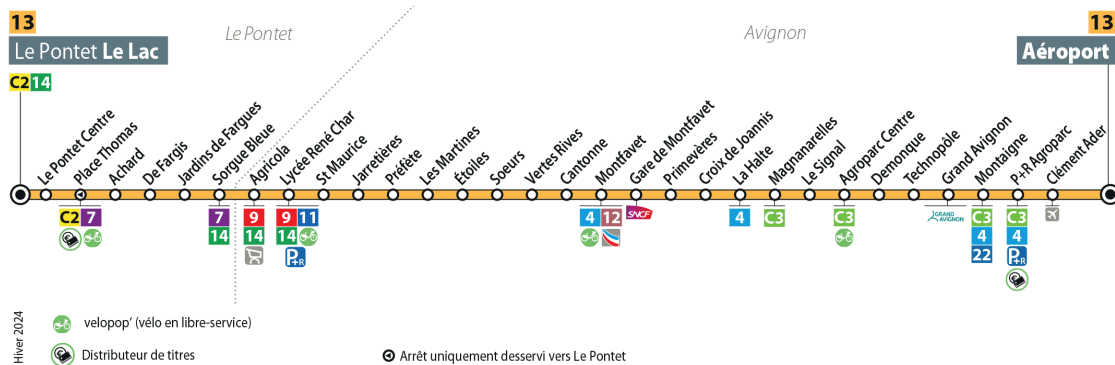

● Du lundi au vendredi - PÉRIODE DE VACANCES SCOLAIRES DU VAUCLUSE - sauf jour férié

Saturday and from Monday to Friday - VAUCLUSE SCHOOL HOLIDAYS PERIOD - except bank holiday

Aéroport	07:37	09:06	10:33	11:59	13:27
Agroparc Centre	07:42	09:11	10:38	12:04	13:32
Montfavet	07:49	09:19	10:46	12:12	13:40
Lycée René Char	07:59	09:28	10:55	12:21	13:49
Agricola	08:03	09:32	10:59	12:25	13:53
Le Lac	08:10	09:39	11:06	12:32	14:00
Aéroport	14:53	16:19	17:50	19:20	
Agroparc Centre	14:58	16:24	17:56	19:25	
Montfavet	15:06	16:33	18:05	19:32	
Lycée René Char	15:15	16:43	18:15	19:42	
Agricola	15:19	16:47	18:19	19:46	
Le Lac	15:27	16:56	18:27	19:53	

ACTIVE TON SUPER POUVOIR D'ACHAT!

DES CENTAINES DE BONS PLANS SUR WWW.CLUB-ORIZO.FR

TU ES ABONNÉ ? ORIZO ?

26 AOÛT 2024 > 03 JUILLET 2025

LE PONTET LE LAC

AÉROPORT

VOYAGEZ librement EN TOUTE SÉRÉNITÉ

NE PAS JETER SUR LA VOIE PUBLIQUE - ©ORIZO - Juillet 2024 - Création Collectif Squaw - Imprimerie De Rudder - Crédit photos: © Adobestock

Votre réseau
de transports en commun
du Grand Avignon
réduit de **50%** ses impressions
de dépliant horaires !

Flashez !
Consultez !
Voyagez !

VOTRE BOUTIQUE ORIZO A DÉMÉNAGÉ !

Nous vous accueillons
du lundi au vendredi de 8h à 12h30 et
de 13h30 à 18h, le samedi de 9h à 12h.

From Monday to Friday - SCHOOL PERIOD - except bank holiday

Le Lac	06:47	07:20	07:55	08:30	09:09	09:43	10:19
Agricola	06:54	07:28	08:03	08:38	09:17	09:51	10:26
Lycée René Char	06:58	07:33	08:08	08:41	09:20	09:54	10:29
Montfavet	07:10	07:47	08:23	08:53	09:31	10:05	10:40
Agroparc Centre	07:17	07:57	08:35	09:03	09:39	10:13	10:48
Aéroport	07:23	08:04	08:43	09:10	09:45	10:19	10:54