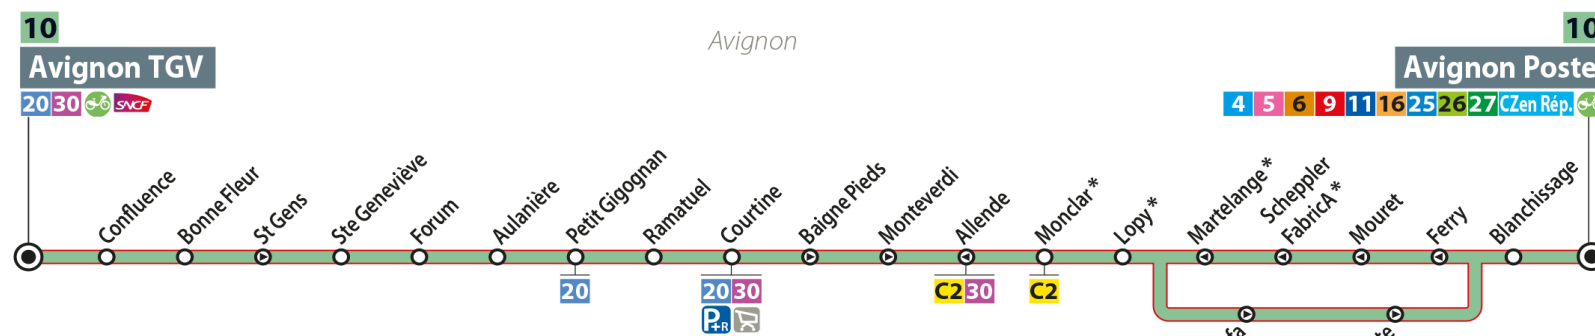

Note: a - Le vendredi jusqu'à 15h, en raison du marché, ne dessert pas les arrêts Scheppler-FabricA, Martelange, Lopy et Monclar mais dessert La FabricA, Levant et Eglantines.

● Le samedi - sauf jour férié Saturday - except bank holiday

Avignon Poste	07:03	07:51	08:40	09:31	10:23	11:16	12:10	13:02	13:53
Ferry	07:05	07:53	08:43	09:34	10:26	11:19	12:13	13:05	13:56
Monclar	07:10	07:58	08:48	09:39	10:32	11:25	12:18	13:10	14:01
Courtine	07:13	08:01	08:51	09:42	10:35	11:28	12:21	13:13	14:05
Avignon TGV	07:21	08:09	08:59	09:50	10:43	11:36	12:29	13:21	14:13
Avignon Poste	14:47	15:42	16:37	17:32	18:26	19:20	20:11	21:00	
Ferry	14:50	15:45	16:40	17:35	18:29	19:23	20:14	21:02	
Monclar	14:55	15:51	16:46	17:41	18:35	19:29	20:19	21:07	
Courtine	14:59	15:55	16:50	17:45	18:39	19:32	20:22	21:10	
Avignon TGV	15:07	16:03	16:58	17:53	18:47	19:40	20:30	21:17	

Hiver 2024

🚲 velopop' (vélo en libre-service)

📍 Arrêt uniquement desservi vers Avignon TGV

📍 Arrêts uniquement desservis vers Avignon Poste

* Arrêts non desservis le vendredi jusqu'à 15h. se reporter sur Eglantines, Levant ou La FabricA

ACTIVE TON SUPER POUVOIR D'ACHAT!

TU ES ABONNÉ ? ORIZO ?

DES CENTAINES DE BONS PLANS SUR [WWW.CLUB-ORIZO.FR](https://www.club-orizo.fr)

SCANNEZ ICI

26 AOÛT 2024 > 03 JUILLET 2025

AVIGNON TGV **10** AVIGNON POSTE

Horaires modifiés à compter du 13/01/2025

VOYAGEZ librement EN TOUTE SÉRÉNITÉ

NE PAS JETER SUR LA VOIE PUBLIQUE - ©ORIZO - Juillet 2024 - Création Collectif Squaw - Imprimerie De Rudder - Crédit photos: © AdobeStock