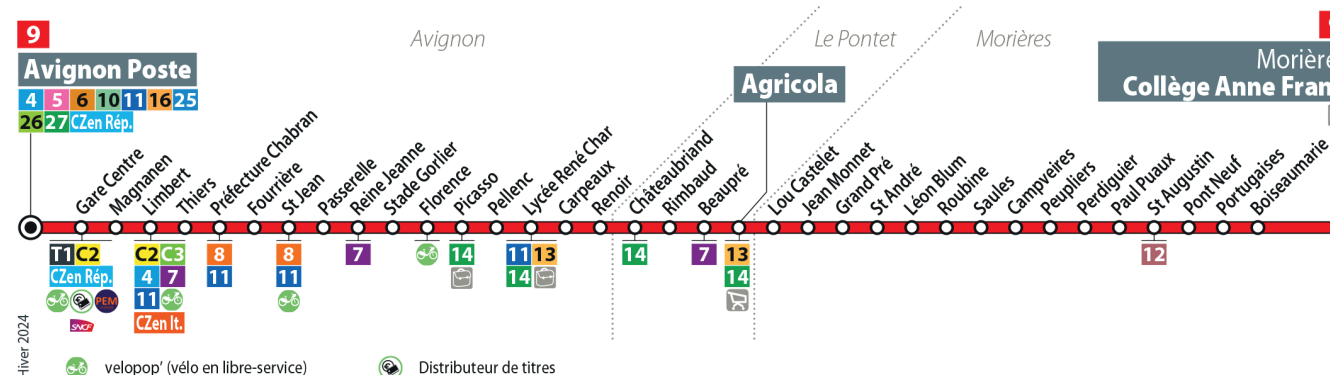

Avignon Poste	17:40	17:53	18:07	18:21	18:32	18:44	18:58	19:11	19:25	19:41	19:53	20:08	20:23	20:37	21:00														
Limbert	17:49	18:02	18:16	18:29	18:40	18:52	19:06	19:18	19:31	19:47	19:59	20:14	20:29	20:43	21:06														
St Jean	17:56	18:08	18:22	18:34	18:45	18:57	19:11	19:23	19:36	19:52	20:04	20:19	20:33	20:47	21:10														
Florence	18:01	18:12	18:26	18:38	18:49	19:01	19:16	19:27	19:40	19:56	20:08	20:23	20:37	20:51	21:14														
Lycée René Char	18:05	18:16	18:30	18:42	18:53	19:05	19:20	19:31	19:44	20:00	20:11	20:26	20:40	20:54	21:17														
Agricola	18:11	18:21	18:35	18:47	18:58	19:10	19:25	19:35	19:48	20:04	20:15	20:30	20:44	20:58	21:21														
St André	18:19		18:42				19:32				20:22																		
Campveires	18:23		18:45				19:35				20:25																		
Collège Anne Frank	18:31		18:53				19:43				20:32																		

● Le samedi et du lundi au vendredi - PÉRIODE DE VACANCES SCOLAIRES DU VAUCLUSE - sauf jour férié *Saturday and from Monday to Friday - VAUCLUSE SCHOOL HOLIDAYS PERIOD - except bank holiday*

Avignon Poste	06:31	06:46	07:01	07:14	07:28	07:42	07:56	08:10	08:25	08:40	08:55	09:10	09:25	09:39	09:54	10:09	10:24	10:39	10:54	11:09	11:24	11:39	11:54	12:09	12:24	12:39	12:54	13:09	13:24
Limbert	06:36	06:51	07:06	07:19	07:33	07:47	08:02	08:15	08:30	08:45	09:00	09:15	09:30	09:45	10:00	10:15	10:30	10:46	11:01	11:16	11:31	11:46	12:01	12:16	12:31	12:46	13:00	13:15	13:30
St Jean	06:40	06:55	07:10	07:23	07:37	07:51	08:06	08:20	08:35	08:50	09:05	09:20	09:35	09:50	10:05	10:20	10:35	10:51	11:06	11:21	11:36	11:51	12:06	12:21	12:36	12:51	13:05	13:20	13:35
Florence	06:43	06:58	07:13	07:27	07:41	07:55	08:10	08:24	08:39	08:54	09:09	09:24	09:39	09:54	10:09	10:24	10:39	10:55	11:10	11:25	11:40	11:55	12:10	12:25	12:40	12:55	13:09	13:24	13:39
Lycée René Char	06:46	07:01	07:16	07:30	07:44	07:58	08:13	08:27	08:42	08:57	09:12	09:27	09:42	09:57	10:12	10:27	10:42	10:58	11:13	11:28	11:44	11:58	12:13	12:28	12:43	12:58	13:12	13:27	13:42
Agricola	06:50	07:05	07:20	07:34	07:48	08:02	08:17	08:31	08:46	09:01	09:16	09:31	09:46	10:01	10:17	10:32	10:47	11:03	11:18	11:33	11:48	12:03	12:18	12:32	12:47	13:02	13:16	13:31	13:46
St André			07:27				08:24															11:55		12:39					
Campveires			07:30				08:27															11:58		12:42					
Collège Anne Frank			07:38				08:35															12:05		12:49					

Avignon Poste	13:39	13:54	14:09	14:24	14:39	14:55	15:09	15:24	15:40	15:56	16:11	16:27	16:42	16:58	17:13	17:29	17:45	18:01	18:16	18:32	18:48	19:03	19:18	19:33	19:51	20:09	20:26	20:42	21:00
Limbert	13:45	14:01	14:16	14:31	14:47	15:02	15:17	15:32	15:48	16:04	16:19	16:35	16:51	17:07	17:22	17:38	17:53	18:09	18:24	18:40	18:56	19:10	19:25	19:40	19:57	20:15	20:32	20:48	21:06
St Jean	13:50	14:06	14:21	14:36	14:52	15:07	15:22	15:37	15:53	16:09	16:24	16:40	16:56	17:12	17:27	17:43	17:58	18:14	18:29	18:45	19:01	19:15	19:29	19:45	20:02	20:20	20:36	20:52	21:10
Florence	13:54	14:10	14:25	14:40	14:56	15:11	15:26	15:41	15:57	16:13	16:28	16:44	17:00	17:16	17:31	17:47	18:02	18:18	18:34	18:49	19:05	19:19	19:33	19:49	20:06	20:24	20:40	20:55	21:13
Lycée René Char	13:57	14:14	14:28	14:43	14:59	15:15	15:29	15:44	16:01	16:16	16:31	16:48	17:03	17:19	17:35	17:51	18:06	18:22	18:38	18:53	19:08	19:22	19:36	19:52	20:09	20:27	20:43	20:58	21:16
Agricola	14:01	14:18	14:32	14:47	15:03	15:19	15:33	15:48	16:05	16:21	16:36	16:53	17:07	17:23	17:40	17:56	18:10	18:26	18:43	18:57	19:13	19:26	19:41	19:56	20:13	20:31	20:47	21:02	21:20
St André						15:26			16:12			17:00				18:03						19:48							
Campveires						15:29			16:15			17:03				18:06						19:51							
Collège Anne Frank						15:36			16:22			17:10				18:13						19:58							

● Le dimanche et jour férié - sauf le 1er mai *Sunday and Bank holiday - except 1st of May*