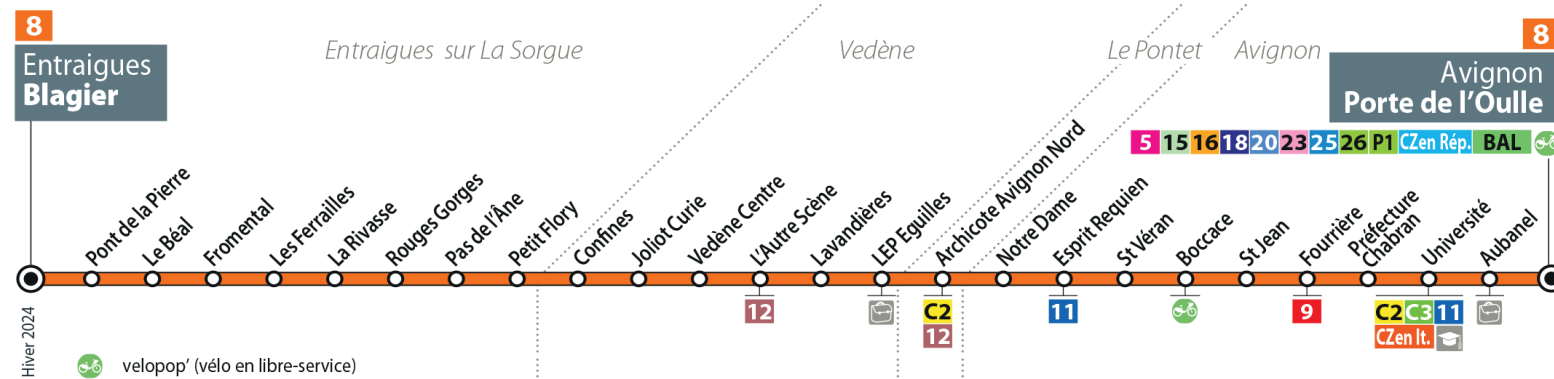

SCANNEZ ICI

WWW.CLUB-ORIZO.FR

DES CENTAINES DE BONS PLANS SUR POUVOIR D'ACHAT!

TU ES ABONNÉ ? ORIZO ?

26 AOÛT 2024 > 03 JUILLET 2025

ENTRAIGUES / VEDÈNE 8 PORTE DE L'OULLE

VOYAGEZ librement EN TOUTE SÉRÉNITÉ

NE PAS JETER SUR LA VOIE PUBLIQUE - ©ORIZO - Juillet 2024 - Création Collectif Squaw - Imprimerie De Rudder - Crédit photos: © Adobestock