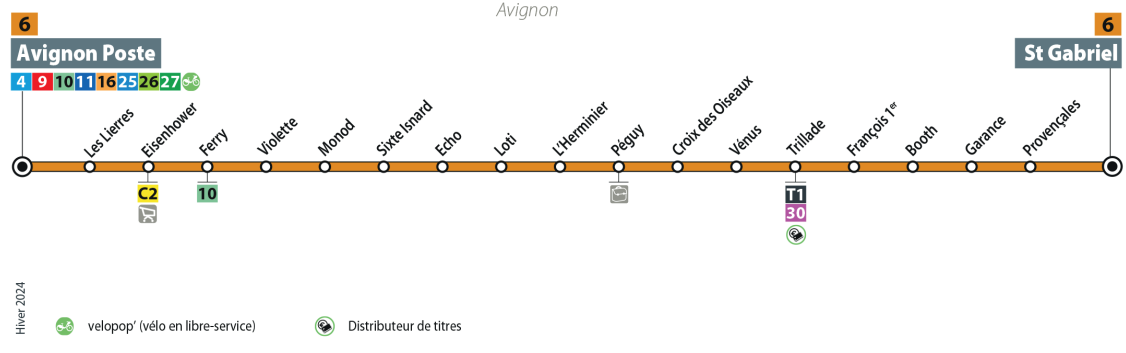

ACTIVE TON SUPER POUVOIR D'ACHAT !

DES CENTAINES DE BONS PLANS SUR WWW.CLUB-ORIZO.FR

TUES ABONNÉ ? ORIZO ?

26 AOÛT 2024 > 03 JUILLET 2025

VOYAGEZ librement EN TOUTE SÉRÉNITÉ

Hiver 2024 velopop' (vélo en libre-service) Distributeur de titres