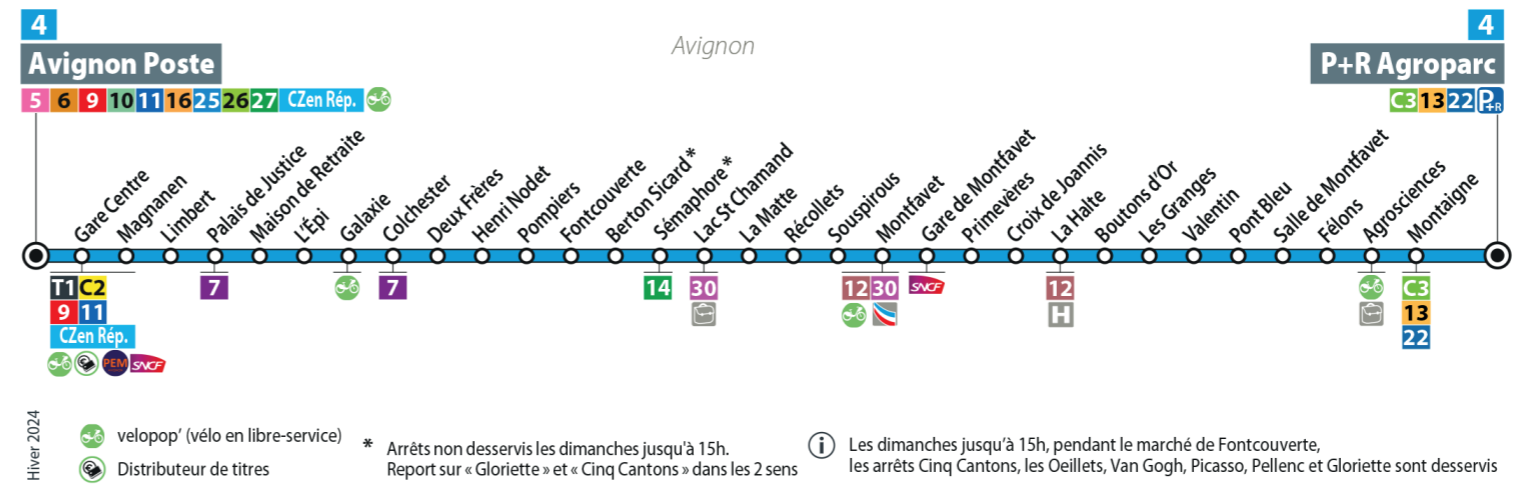

● Le dimanche - sauf jour férié Sunday - except bank holiday **!** Départ Salle de Montfavet

	a	a	a	a	a	b	b	b	b	b
Salle de Montfavet	07:57	09:12	10:33	12:01	13:26	14:45	15:54	17:05	18:17	19:27
Montfavet	08:05	09:20	10:42	12:09	13:34	14:53	16:03	17:14	18:25	19:35
Fontcouverte	08:16	09:31	10:55	12:22	13:46	14:59	16:09	17:20	18:31	19:40
Palais de Justice	08:21	09:37	11:02	12:29	13:52	15:05	16:14	17:25	18:36	19:45
Avignon Poste	08:26	09:42	11:08	12:35	13:57	15:11	16:20	17:32	18:42	19:50

Notes : a - En raison du marché le dimanche jusqu'à 15h, les arrêts Berton Sicard et Sémaphore ne sont pas desservis, reports sur Cinq Cantons et Gloriette. Départ Salle de Montfavet. b - Départ à l'arrêt Salle de Montfavet

● Jour férié - sauf le 1er mai Bank holiday - except 1st of May **!** Départ Salle de Montfavet

Salle de Montfavet	07:57	09:12	10:33	12:01	13:26	14:45	15:54	17:05	18:17	19:27
Montfavet	08:05	09:20	10:42	12:09	13:34	14:53	16:03	17:14	18:25	19:35
Fontcouverte	08:11	09:26	10:48	12:15	13:40	14:59	16:09	17:20	18:31	19:40
Palais de Justice	08:15	09:30	10:54	12:20	13:45	15:05	16:14	17:25	18:36	19:45
Avignon Poste	08:20	09:35	10:59	12:24	13:49	15:11	16:20	17:32	18:42	19:50

ACTIVE TON SUPER POUVOIR D'ACHAT !

DES CENTAINES DE BONS PLANS SUR WWW.CLUB-ORIZO.FR

TU ES ABONNÉ ? ORIZO !

Scannez ici

26 AOÛT 2024 > 03 JUILLET 2025

VOYAGEZ librement EN TOUTE SÉRÉNITÉ

NE PAS JETER SUR LA VOIE PUBLIQUE - ©ORIZO - Juillet 2024 - Création Collectif Squaw - Imprimerie De Ridder - Crédit photos : © Addressstock