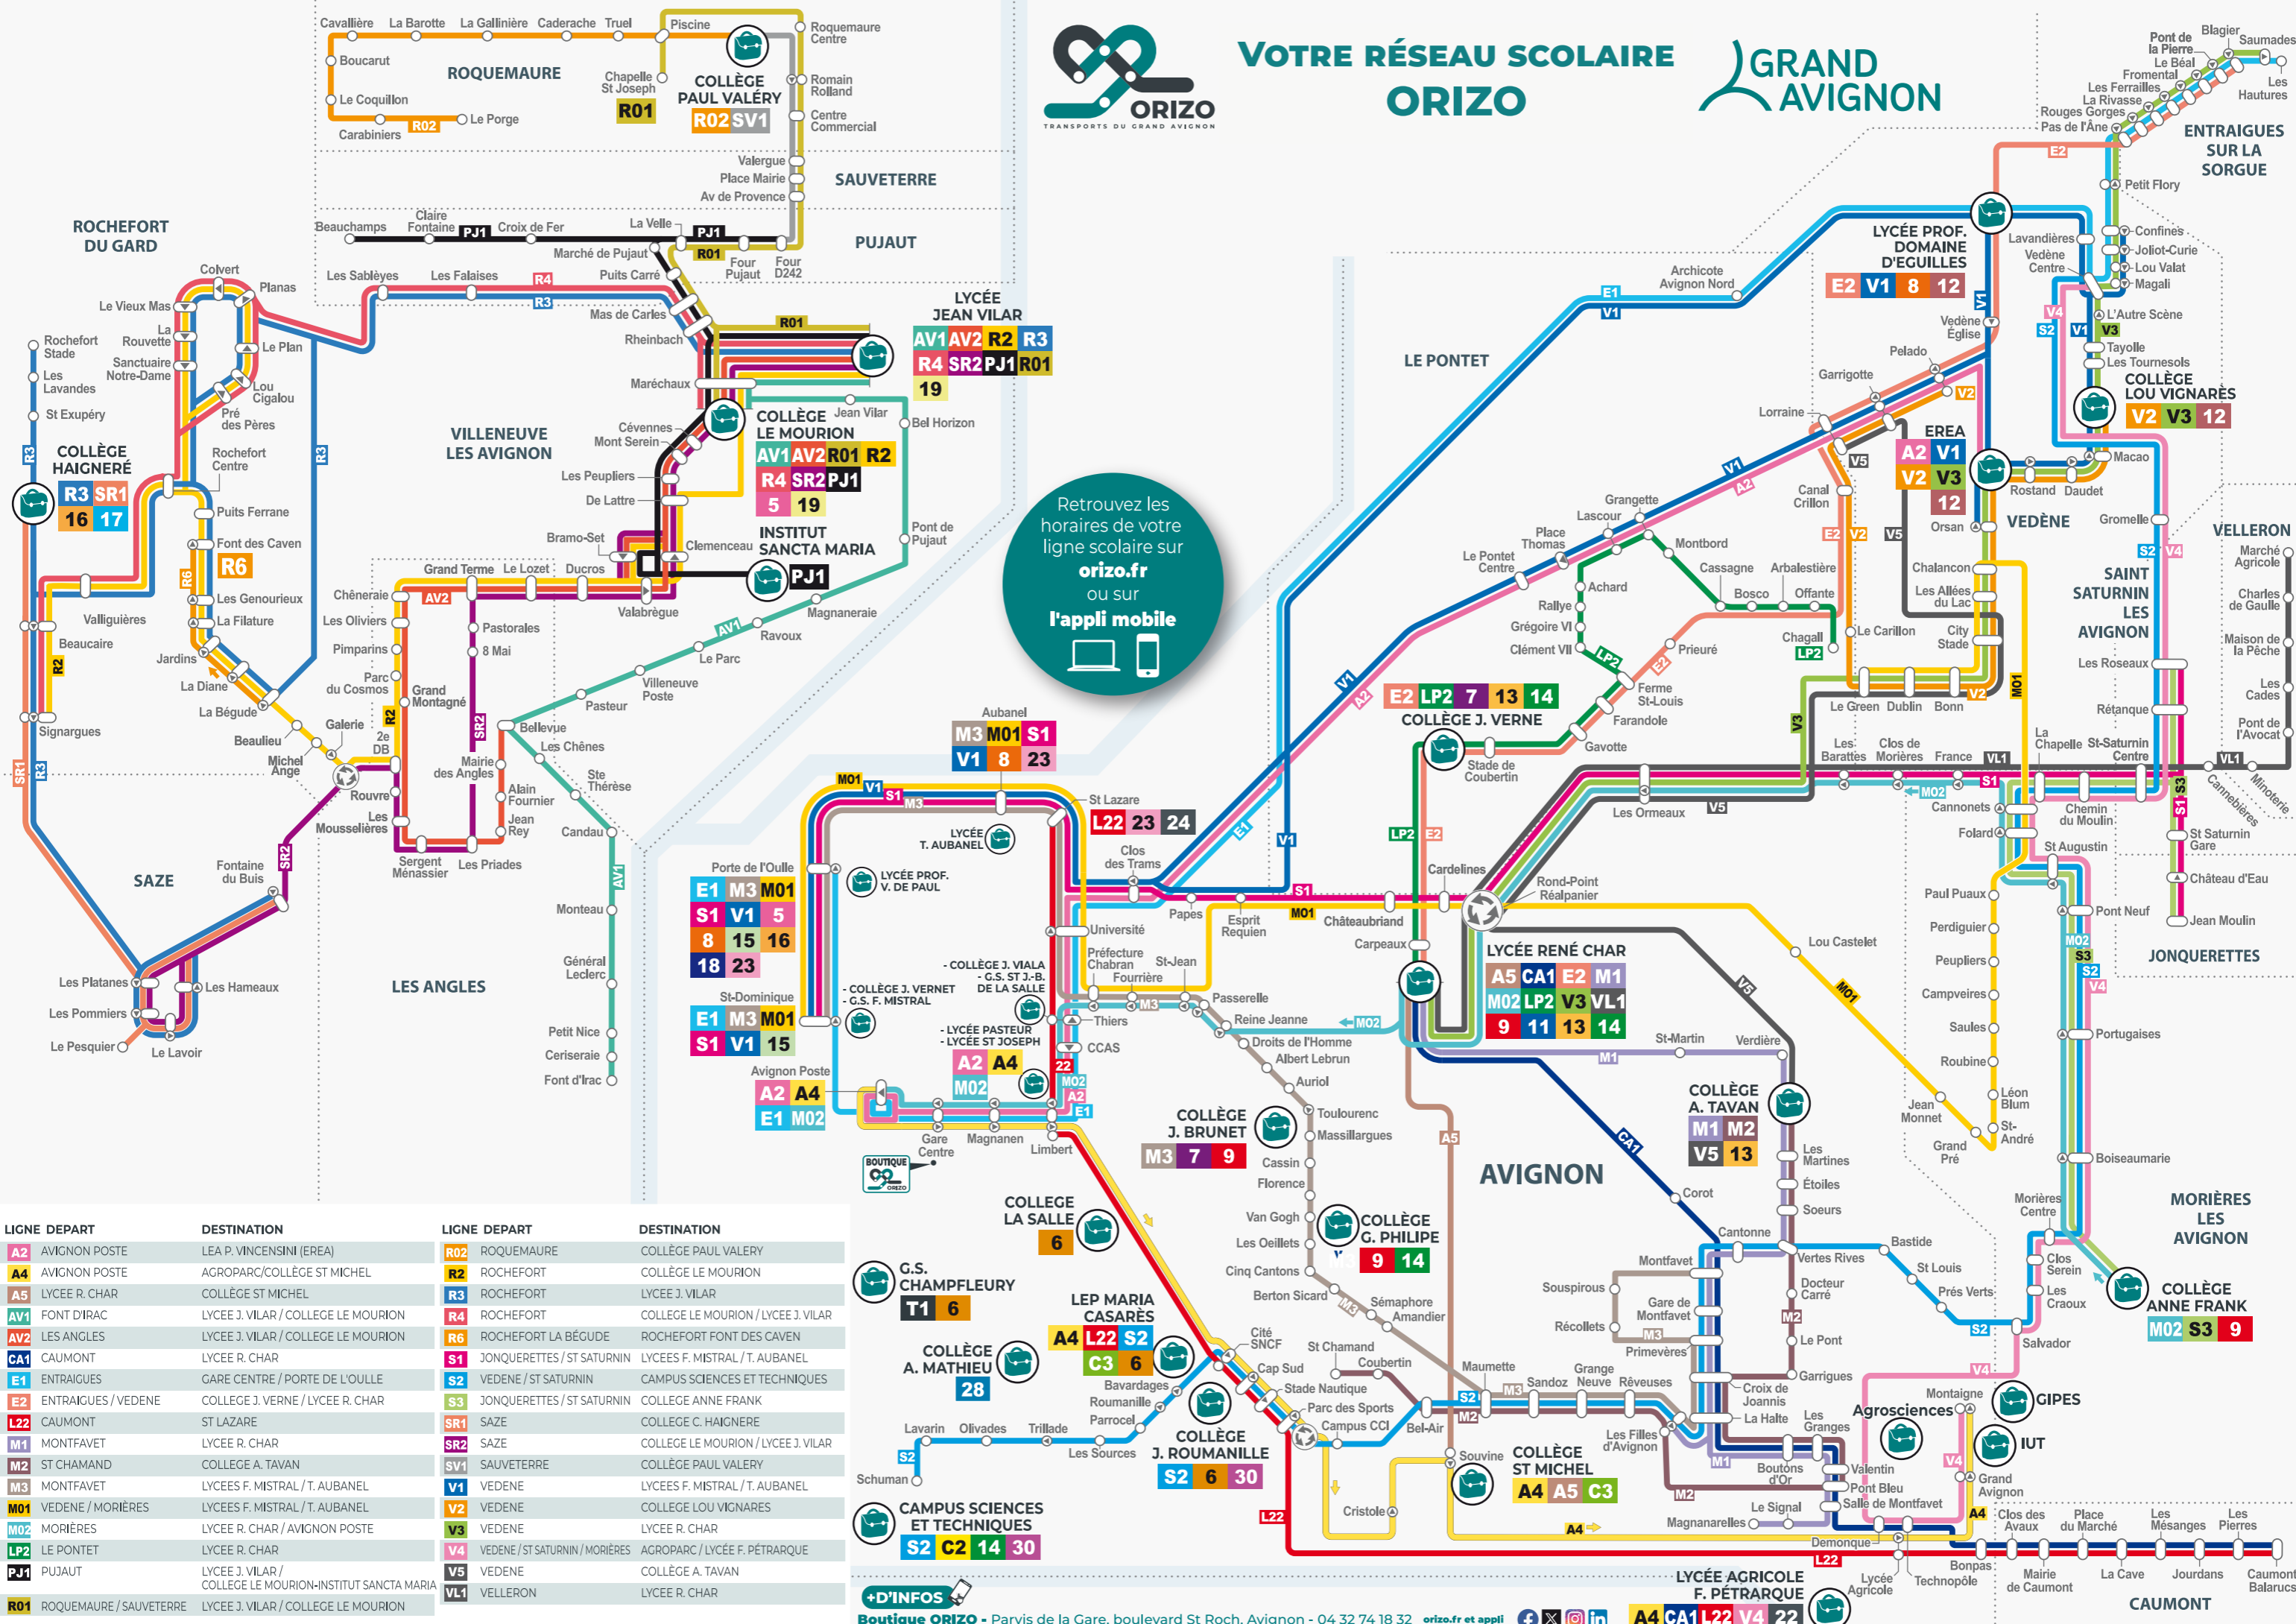

VOTRE RÉSEAU SCOLAIRE ORIZO

Retrouvez les horaires de votre ligne scolaire sur **orizo.fr** ou sur **l'appli mobile**

LIGNE	DEPART	DESTINATION	LIGNE	DEPART	DESTINATION
A2	AVIGNON POSTE	LEA P. VINCENSINI (EREA)	R02	ROQUEMAURE	COLLÈGE PAUL VALÉRY
A4	AVIGNON POSTE	AGROPARC/COLLÈGE ST MICHEL	R2	ROCHEFORT	COLLÈGE LE MOURION
A5	LYCÉE R. CHAR	COLLÈGE ST MICHEL	R3	ROCHEFORT	LYCÉE J. VILAR
AV1	FONT DIRAC	LYCÉE J. VILAR / COLLEGE LE MOURION	R4	ROCHEFORT	COLLEGE LE MOURION / LYCÉE J. VILAR
AV2	LES ANGLÉS	LYCÉE J. VILAR / COLLEGE LE MOURION	R6	ROCHEFORT LA BÉGUDE	ROCHEFORT FONT DES CAVEN
CA1	CAUMONT	LYCÉE R. CHAR	S1	JONQUERETTES / ST SATURNIN	LYCÉES F. MISTRAL / T. AUBANEL
E1	ENTRAIGUES	GARE CENTRE / PORTE DE L'OUILLE	S2	VEDÈNE / ST SATURNIN	CAMPUS SCIENCES ET TECHNIQUES
E2	ENTRAIGUES / VEDÈNE	COLLEGE J. VERNE / LYCÉE R. CHAR	S3	JONQUERETTES / ST SATURNIN	COLLEGE ANNE FRANK
L22	CAUMONT	ST LAZARE	SR1	SAZE	COLLEGE C. HAIGNÈRE
M1	MONTFAVET	LYCÉE R. CHAR	SR2	SAZE	COLLEGE LE MOURION / LYCÉE J. VILAR
M2	ST CHAMAND	COLLEGE A. TAVAN	SV1	SAUVETERRE	COLLÈGE PAUL VALÉRY
M3	MONTFAVET	LYCÉES F. MISTRAL / T. AUBANEL	V1	VEDÈNE	LYCÉES F. MISTRAL / T. AUBANEL
M01	VEDÈNE / MORIÈRES	LYCÉES F. MISTRAL / T. AUBANEL	V2	VEDÈNE	COLLEGE LOU VIGNARÈS
M02	MORIÈRES	LYCÉE R. CHAR / AVIGNON POSTE	V3	VEDÈNE	LYCÉE R. CHAR
LP2	LE PONTET	LYCÉE R. CHAR	V4	VEDÈNE / ST SATURNIN / MORIÈRES	AGROPARC / LYCÉE F. PÉTRARQUE
PJ1	PUJAUT	LYCÉE J. VILAR / COLLEGE LE MOURION-INSTITUT SANCTA MARIA	V5	VEDÈNE	COLLÈGE A. TAVAN
R01	ROQUEMAURE / SAUVETERRE	LYCÉE J. VILAR / COLLEGE LE MOURION	VL1	VELLÉRON	LYCÉE R. CHAR