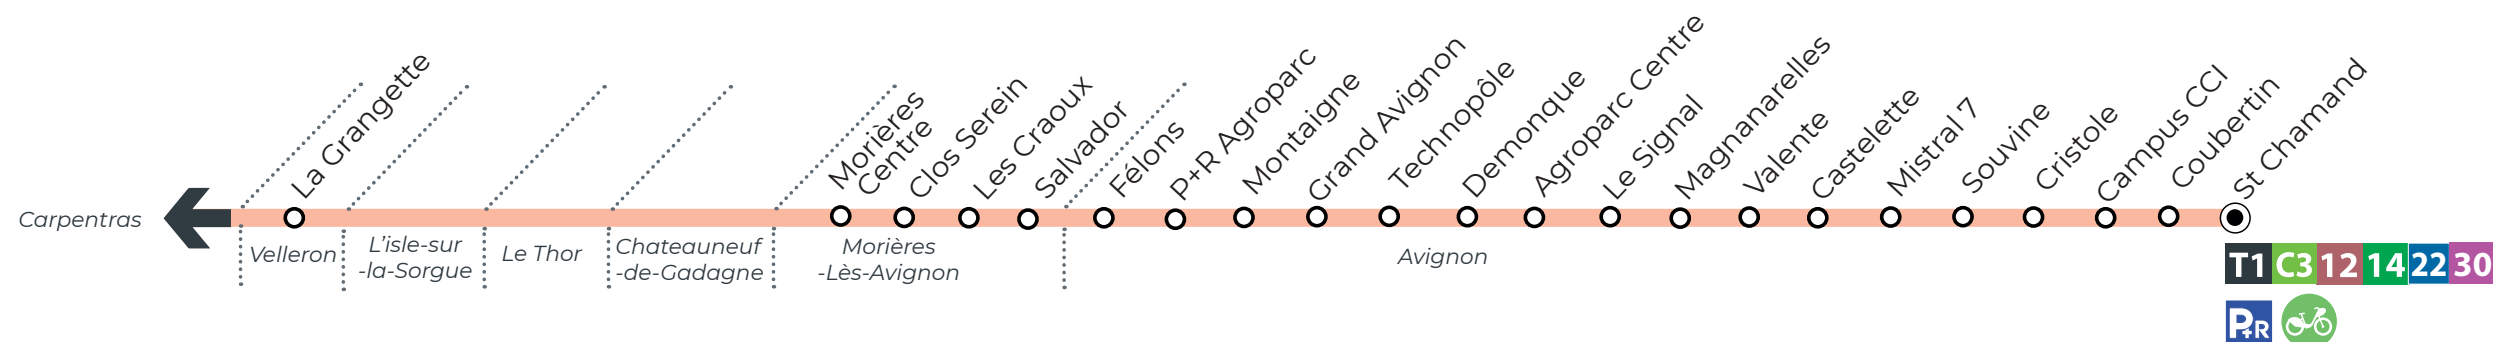

Velleron

920

Agroparc
/ St Chamand

ZOU!

VELLERON ➤ ST CHAMAND

● Du lundi au vendredi - PÉRIODE SCOLAIRE - sauf jours fériés

From Monday to Friday - SCHOOL PERIOD - except bank holiday

La Grangette	06:52	07:52	09:52	12:52
Morières Centre	07:24	08:24	10:24	13:24
P+R Agroparc	07:31	08:31	10:31	13:31
Agroparc Centre	07:35	08:35	10:35	13:35
St Chamand	07:45	08:45	10:45	13:45

● Du lundi au vendredi - PÉRIODE DE VACANCES SCOLAIRES DU VAUCLUSE - sauf jours fériés

From Monday to Friday - VAUCLUSE SCHOOL HOLIDAYS PERIOD - except bank holidays

La Grangette	06:52	07:52	09:52	12:52
Morières Centre	07:24	08:24	10:24	13:24
P+R Agroparc	07:31	08:31	10:31	13:31
Agroparc Centre	07:35	08:35	10:35	13:35
St Chamand	07:45	08:45	10:45	13:45

ST CHAMAND ➤ VELLERON

● Du lundi au vendredi - PÉRIODE SCOLAIRE - sauf jours fériés

From Monday to Friday - SCHOOL PERIOD - except bank holiday

St Chamand	12:15	17:15	18:15	19:15
Agroparc Centre	12:25	17:25	18:25	19:25
P+R Agroparc	12:30	17:30	18:30	19:30
Morières Centre	12:38	17:38	18:38	19:38
La Grangette	13:06	18:06	19:06	20:02

Tarification du réseau ORIZO sous conditions

920 ZOU!

Vous ne pouvez pas acheter de ticket ORIZO à bord sur la ligne 920

● Vous êtes voyageur occasionnel :

Achetez un titre sur l'application **TixiPASS** : 1 voyage, 10 voyages, Pass journée.