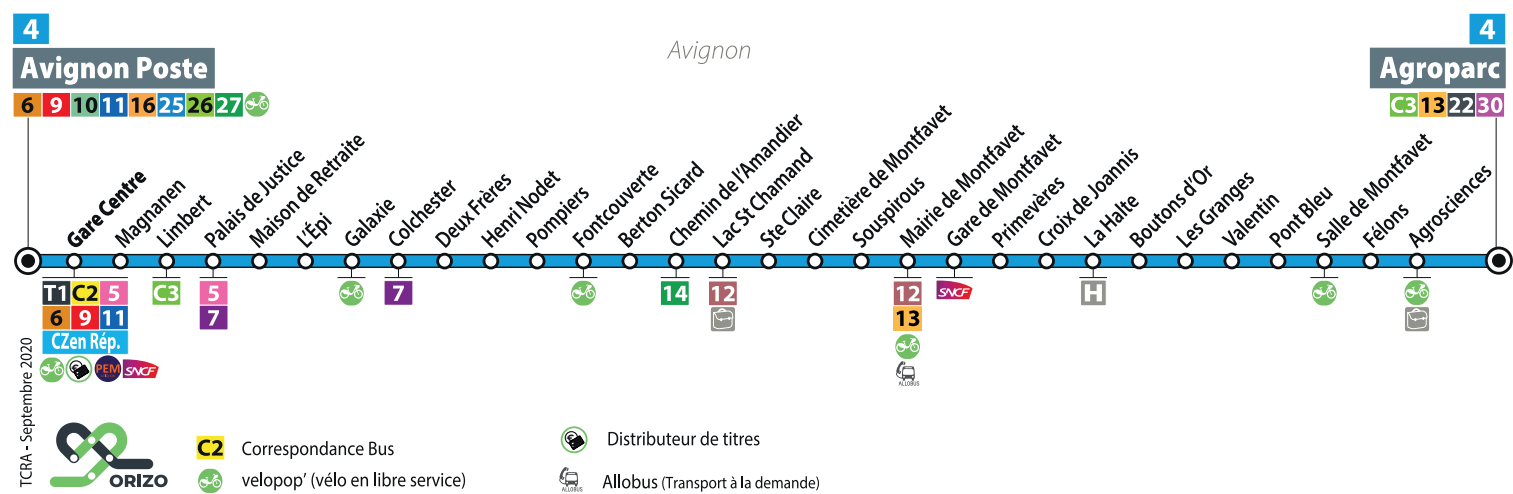

Avignon Poste	15:52	16:13	16:34	16:55	17:16	17:37	17:58	18:18	18:39	18:59	19:18	19:36	19:54	20:14	20:35	21:00
Palais de Justice	16:00	16:21	16:42	17:03	17:24	17:45	18:06	18:26	18:46	19:06	19:25	19:43	20:00	20:20	20:41	21:06
Fontcouverte	16:06	16:27	16:48	17:09	17:30	17:51	18:12	18:32	18:52	19:11	19:30	19:48	20:05	20:25	20:45	21:10
Mairie de Montfavet	16:13	16:34	16:55	17:16	17:37	17:58	18:19	18:39	18:59	19:18	19:37	19:55	20:11	20:31	20:51	21:16
Salle de Montfavet	16:21	16:42	17:03	17:24	17:45	18:06	18:27	18:47	19:07	19:25	19:44	20:02	20:18	20:38	20:58	21:22
Agroparc	16:24	16:45	17:07	17:28	17:49	18:10	18:31	18:50	19:10	19:28	19:47	20:05	20:21	20:41	21:01	21:25

● Les dimanches et jours fériés sauf le 1er mai 2021

TERMINUS
Salle de Montfavet

Avignon Poste	07:45	08:44	09:44	10:46	11:48	12:50	13:52	14:54	15:56	16:59	18:04	19:10	20:10
Palais de Justice	07:50	08:49	09:50	10:52	11:54	12:56	13:58	15:00	16:03	17:06	18:11	19:17	20:15
Fontcouverte	07:54	08:53	09:55	10:57	11:59	13:01	14:03	15:05	16:08	17:11	18:17	19:23	20:20
Mairie de Montfavet	08:00	08:59	10:01	11:03	12:05	13:07	14:09	15:11	16:14	17:17	18:23	19:29	20:26
Salle de Montfavet	08:08	09:07	10:09	11:11	12:13	13:15	14:17	15:19	16:22	17:26	18:32	19:38	20:35

Grand Avignon, mobiles naturellement !

ORIZO est exploitée par la société TCRA

Arrets Cité Administrative, Avignon Poste & Gare Centre, à septembre inclus) et le samedi de 9h à 12h. Du lundi au vendredi de 8h à 12h30 84000 AVIGNON - 04 32 74 18 32 Avenue de Lattre de Tassigny

Boutique ORIZO
vente de tickets et rechargement de Pass.

50 points de vente-relais :
Voir plan de ligne.

Distributeurs de Titres aux stations Tram 24h/24
et aux principaux arrêts Chronohop.

et je reçois mon ticket pour un usage immédiat. Voir conditions sur orizo.fr.

Par SMS au 93200 en tapant Orizo quand je veux.

J'achète mon ticket à l'usage et je l'utilise avec l'appli ORIZO.

J'achète mon ticket à l'usage sur mon mobile!

Pour voyager, ayez toujours un titre de transport valide!

OU ACHETER VOTRE TITRE DE TRANSPORT ?

Distributeurs de Titres.

Via la E-boutique (dernier trimestre 2020) et les Rechargez vos tickets et cartes 24h/24 et 7j/7 jusqu'à 10 fois.

Conservez vos tickets, ils sont rechargeables un simple passage au valideur et c'est ok!

Tous les tickets et les cartes sont sans contact.

VOS TITRES DE TRANSPORT...
+ facile avec la nouvelle billettique

ORIZO

AGROPARC AVIGNON POSTE

du 09 juin 2021 jusqu'au 4 juillet 2021

ORIZO
TRANSPORTS DU GRAND AVIGNON

NE PAS JETER SUR LA VOIE PUBLIQUE - Août 2020 - ©ORIZO - Impression sur papier recyclé - Imprimerie De Rudder.

15 MN

7j/7

CONFORT SECURITE SERENITE

Grand Avignon communauté d'agglomération