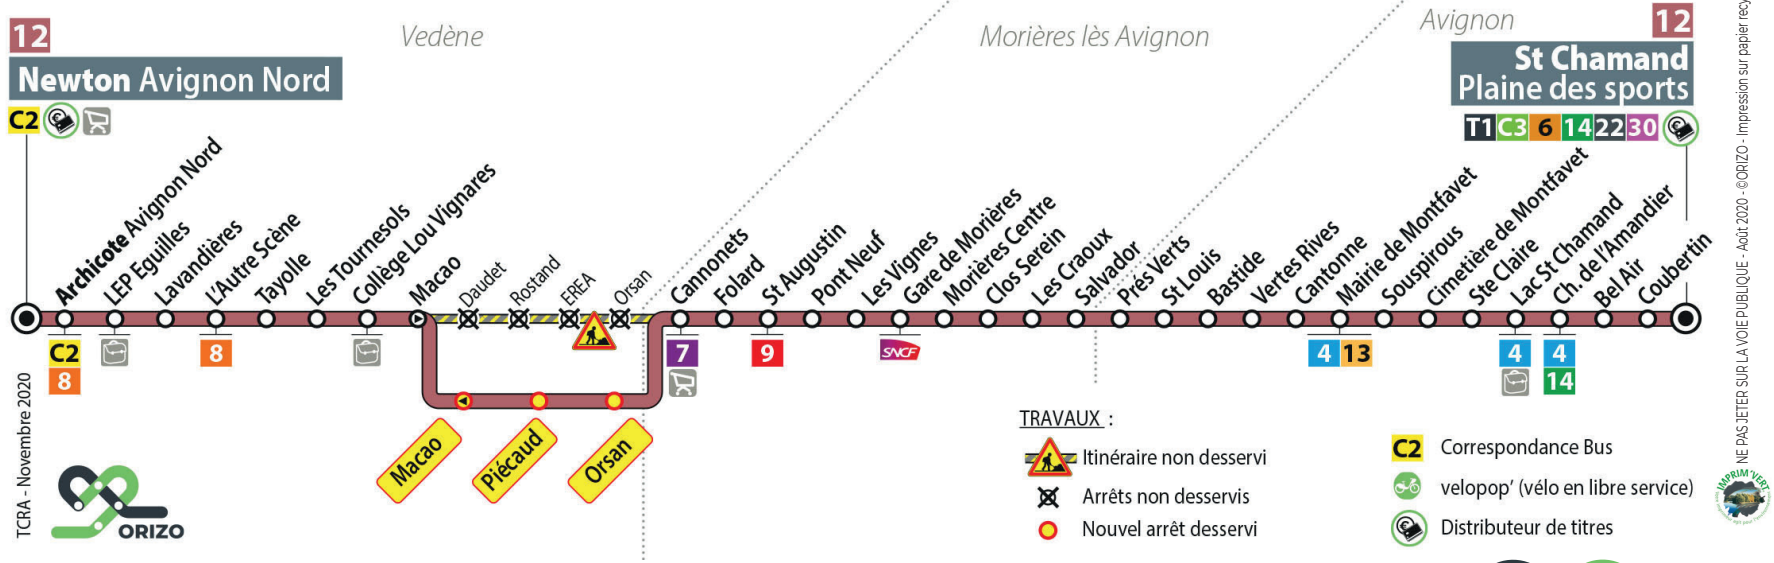

> Le dimanche jusqu'à 15h30, garez-vous gratuitement au P+R Amandier et rejoignez le centre-ville d'Avignon.

● Les dimanches et jours fériés sauf le 1er mai 2021

St Chamand														16:20	17:10	18:00	18:50	19:43
P+R Amandier	08:00	08:50	09:40	10:30	11:20	12:10	13:00	13:50	14:40	15:30								
Mairie de Montfavet	08:06	08:56	09:46	10:36	11:26	12:16	13:06	13:56	14:46	15:36	16:26	17:16	18:06	18:55	19:48			
Gare de Morières	08:15	09:05	09:55	10:45	11:35	12:25	13:15	14:05	14:55	15:45	16:35	17:25	18:15	19:04	19:57			
Cannonets	08:19	09:09	09:59	10:49	11:39	12:29	13:19	14:09	14:59	15:49	16:39	17:29	18:19	19:08	20:01			
L'Autre Scène	08:30	09:20	10:10	11:00	11:50	12:40	13:30	14:19	15:09	15:59	16:49	17:39	18:29	19:18	20:11			
Newton Avignon Nord	08:37	09:27	10:17	11:07	11:57	12:47	13:37	14:27	15:17	16:07	16:57	17:47	18:37	19:26	20:19			

NEWTON AVIGNON NORD → **SAINT CHAMAND**

12 du 30 Novembre 2020 jusqu'à nouvel ordre

ORIZO TRANSPORTS DU GRAND AVIGNON

NE PAS JETER SUR LA VOIE PUBLIQUE - Août 2020 - © ORIZO - Impression sur papier recyclé - Imprimerie De Rueder.

20 MN
7j/7
CONFORT SÉCURITÉ SÉRÉNITÉ

grand avignon communauté d'agglomération