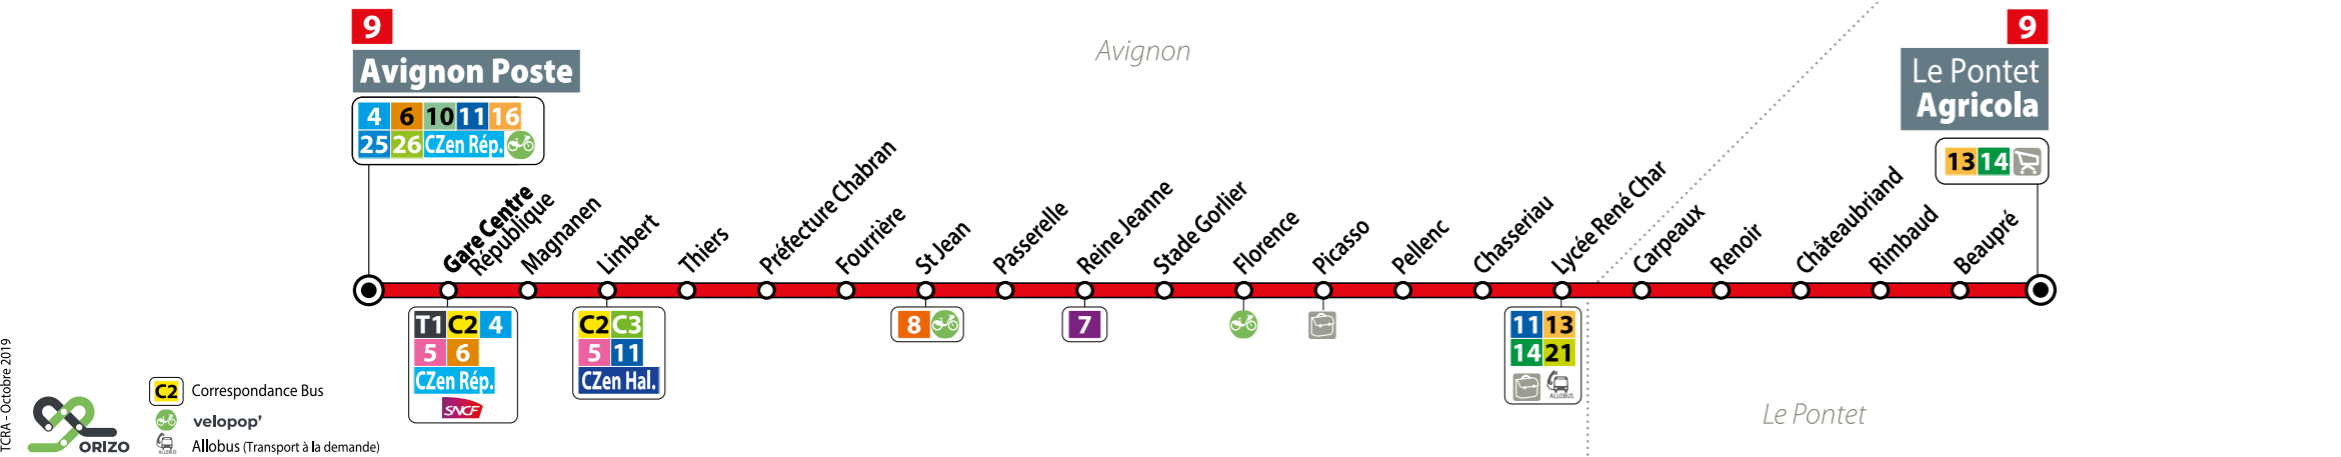

● Les dimanches et jours fériés sauf le 1er mai 2020

Avignon Poste	08:00	08:27	08:53	09:19	09:45	10:11	10:37	11:04	11:31	11:58	12:25	12:51	13:18	13:45	14:12	14:39	15:06	15:32	15:59	16:26	16:53	17:20	17:47	18:14	18:41	19:07	19:34	20:00
Limbert	08:04	08:31	08:57	09:23	09:49	10:15	10:41	11:08	11:35	12:02	12:29	12:55	13:22	13:49	14:16	14:43	15:10	15:36	16:03	16:30	16:57	17:24	17:51	18:18	18:45	19:11	19:38	20:04
St Jean	08:09	08:36	09:02	09:28	09:54	10:20	10:46	11:13	11:40	12:07	12:34	13:00	13:27	13:54	14:21	14:48	15:15	15:41	16:08	16:35	17:02	17:29	17:56	18:23	18:50	19:16	19:43	20:09
Florence	08:13	08:40	09:06	09:31	09:57	10:24	10:50	11:17	11:44	12:11	12:38	13:04	13:31	13:58	14:24	14:51	15:18	15:44	16:11	16:38	17:05	17:32	17:59	18:27	18:54	19:20	19:47	20:13
Lycée René Char	08:16	08:43	09:09	09:34	10:00	10:27	10:53	11:20	11:47	12:14	12:41	13:07	13:34	14:01	14:27	14:54	15:21	15:47	16:14	16:41	17:08	17:35	18:02	18:30	18:57	19:23	19:50	20:16
Agricola	08:20	08:47	09:13	09:38	10:04	10:31	10:57	11:24	11:51	12:18	12:45	13:11	13:38	14:05	14:31	14:58	15:25	15:51	16:18	16:45	17:12	17:39	18:06	18:34	19:01	19:27	19:54	20:20

Grand Avignon, mobiles naturellement!

allobus
VEDÈNE
VELLÉRON
JONQUERETTES
ST SATURNIN

Retrouvez aussi le service de transport à la demande du Grand Avignon pour vous déplacer sur les communes de Vedène, Velléron, Jonquerettes et St Saturnin. Plus d'infos sur orizo.fr

9 LE PONTET AGRICOLA <> AVIGNON POSTE
du 19 octobre 2019 au 5 juillet 2020

Grand Avignon, mobiles naturellement!

NE PAS JETER SUR LA VOIE PUBLIQUE - OCT 2019 - ©ORIZO - Impression sur papier recyclé - Imprimerie De Rudder

ORIZO
NOUVEAU SERVICE

12mn
7j/7
TARIF UNIQUE
CONFORT SÉCURITÉ SÉRÉNITÉ

Grand Avignon Communauté d'Agglomération