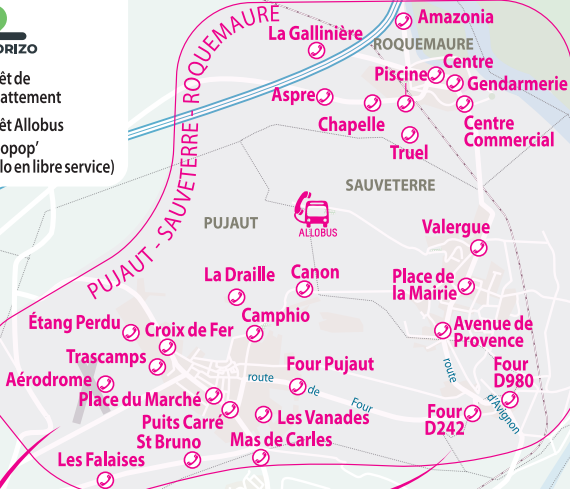

Arrêt de
rabattement

Arrêt Allobus

Vélopop'
(vélo en libre service)

PUJAUT - SAUVETERRE - ROQUEMAURE

VILLENEUVE

Hauts de
Villeneuve

Correspondances possibles

5

Villeneuve
Palais de Justice

19

Villeneuve Lycée Jean Vilar
Les Angles 2ème DB

Les Angles
Grand Angles

Correspondances possibles

LES ANGLÉS

16

Rochefort/Les Angles
Avignon Poste

18

Grand Angles
Avignon Porte de l'Oulle